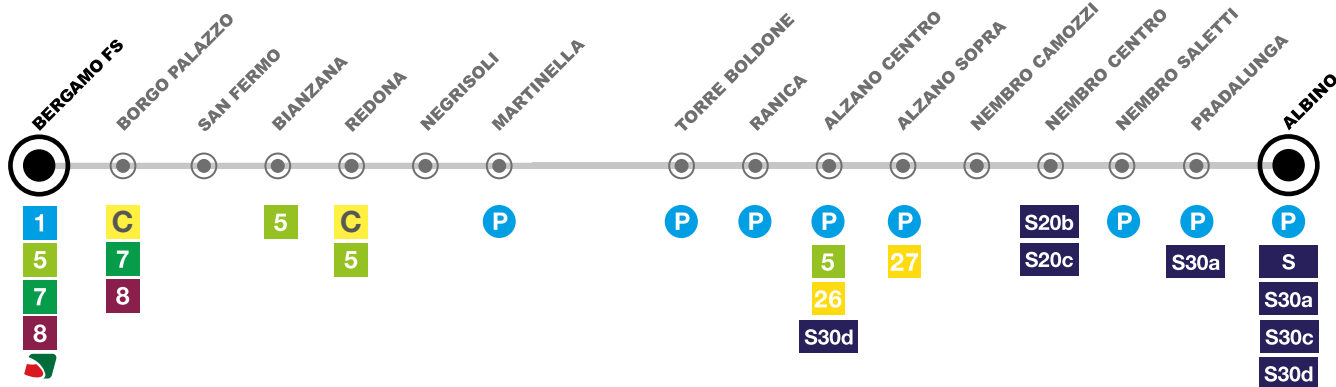

infoTEB

@ATB Point

+39 035 236 026

Largo Porta Nuova, 16 - Bergamo
Lun - Ven: 8.30 - 18.30 / Sab: 8.00 - 13.00
Chiuso la domenica e nei giorni festivi
atbpoint@atb.bergamo.it

Linea T1 Bergamo - Albino

Legenda

Linee di interscambio ATB-TEB-TRENORD

- 1** Città Alta - Aeroporto - Seriate - Grassobbio - Scanzo (**solo feriale**) - Albano S.A. - Torre de' Roveri
- C** Ospedale - Porta Nuova - piazza Libertà - piazzale Oberdan - Don Orione - Cimitero - Clementina (**solo feriale**)
- 5** Osio Sopra - Sabbio (**solo feriale**) - Dalmine - Lallio - Treviolo - Campagnola - Torre Boldone - Ranica - Alzano Lombardo - Nese (**solo feriale**) - Villa di Serio - Gorle - Pedrengo - Scanzo - Gavarno
- 7** **Linea solo feriale** / Celadina - Valtesse - Ponteranica - Sorisole
- 8** Seriate - Loreto - Curno (**solo festivo**) - Mozzo (**solo festivo**) - Ponte S. Pietro - Briolo (**solo feriale**) - Locate (**solo feriale**)
- 26** **Linea solo feriale** / Monte di Nese - Castello
- 27** **Linea solo feriale** / Albano S. Alessandro - Torre de' Roveri - Tribulina - Gavarno - Nembro (**servizio sospeso nel periodo estivo**)
-  **Collegamento ferroviario Trenord**

Linee di interscambio BERGAMO TRASPORTI - TEB

- S** Bergamo - Albino - Clusone - Bratto
- S20b** Gavarno - Nembro - Lonno
- S20c** Nembro - Selvino - Aviatico (**servizio solo scolastico**)
- S30a** Albino - Perola - Funivia
- S30c** Albino - Casale
- S30d** Gazzaniga - Albino - Alzano Lombardo

Parcheggi di interscambio SOSTA GRATUITA

- P** Bergamo Martinella 20 posti
- P** Torre Boldone 22 posti
- P** Ranica 52 posti
- P** Alzano Centro 62 posti
- P** Alzano Sopra 68 posti
- P** Nembro Saletti 82 posti
- P** Pradalunga 57 posti
- P** Albino 155 posti